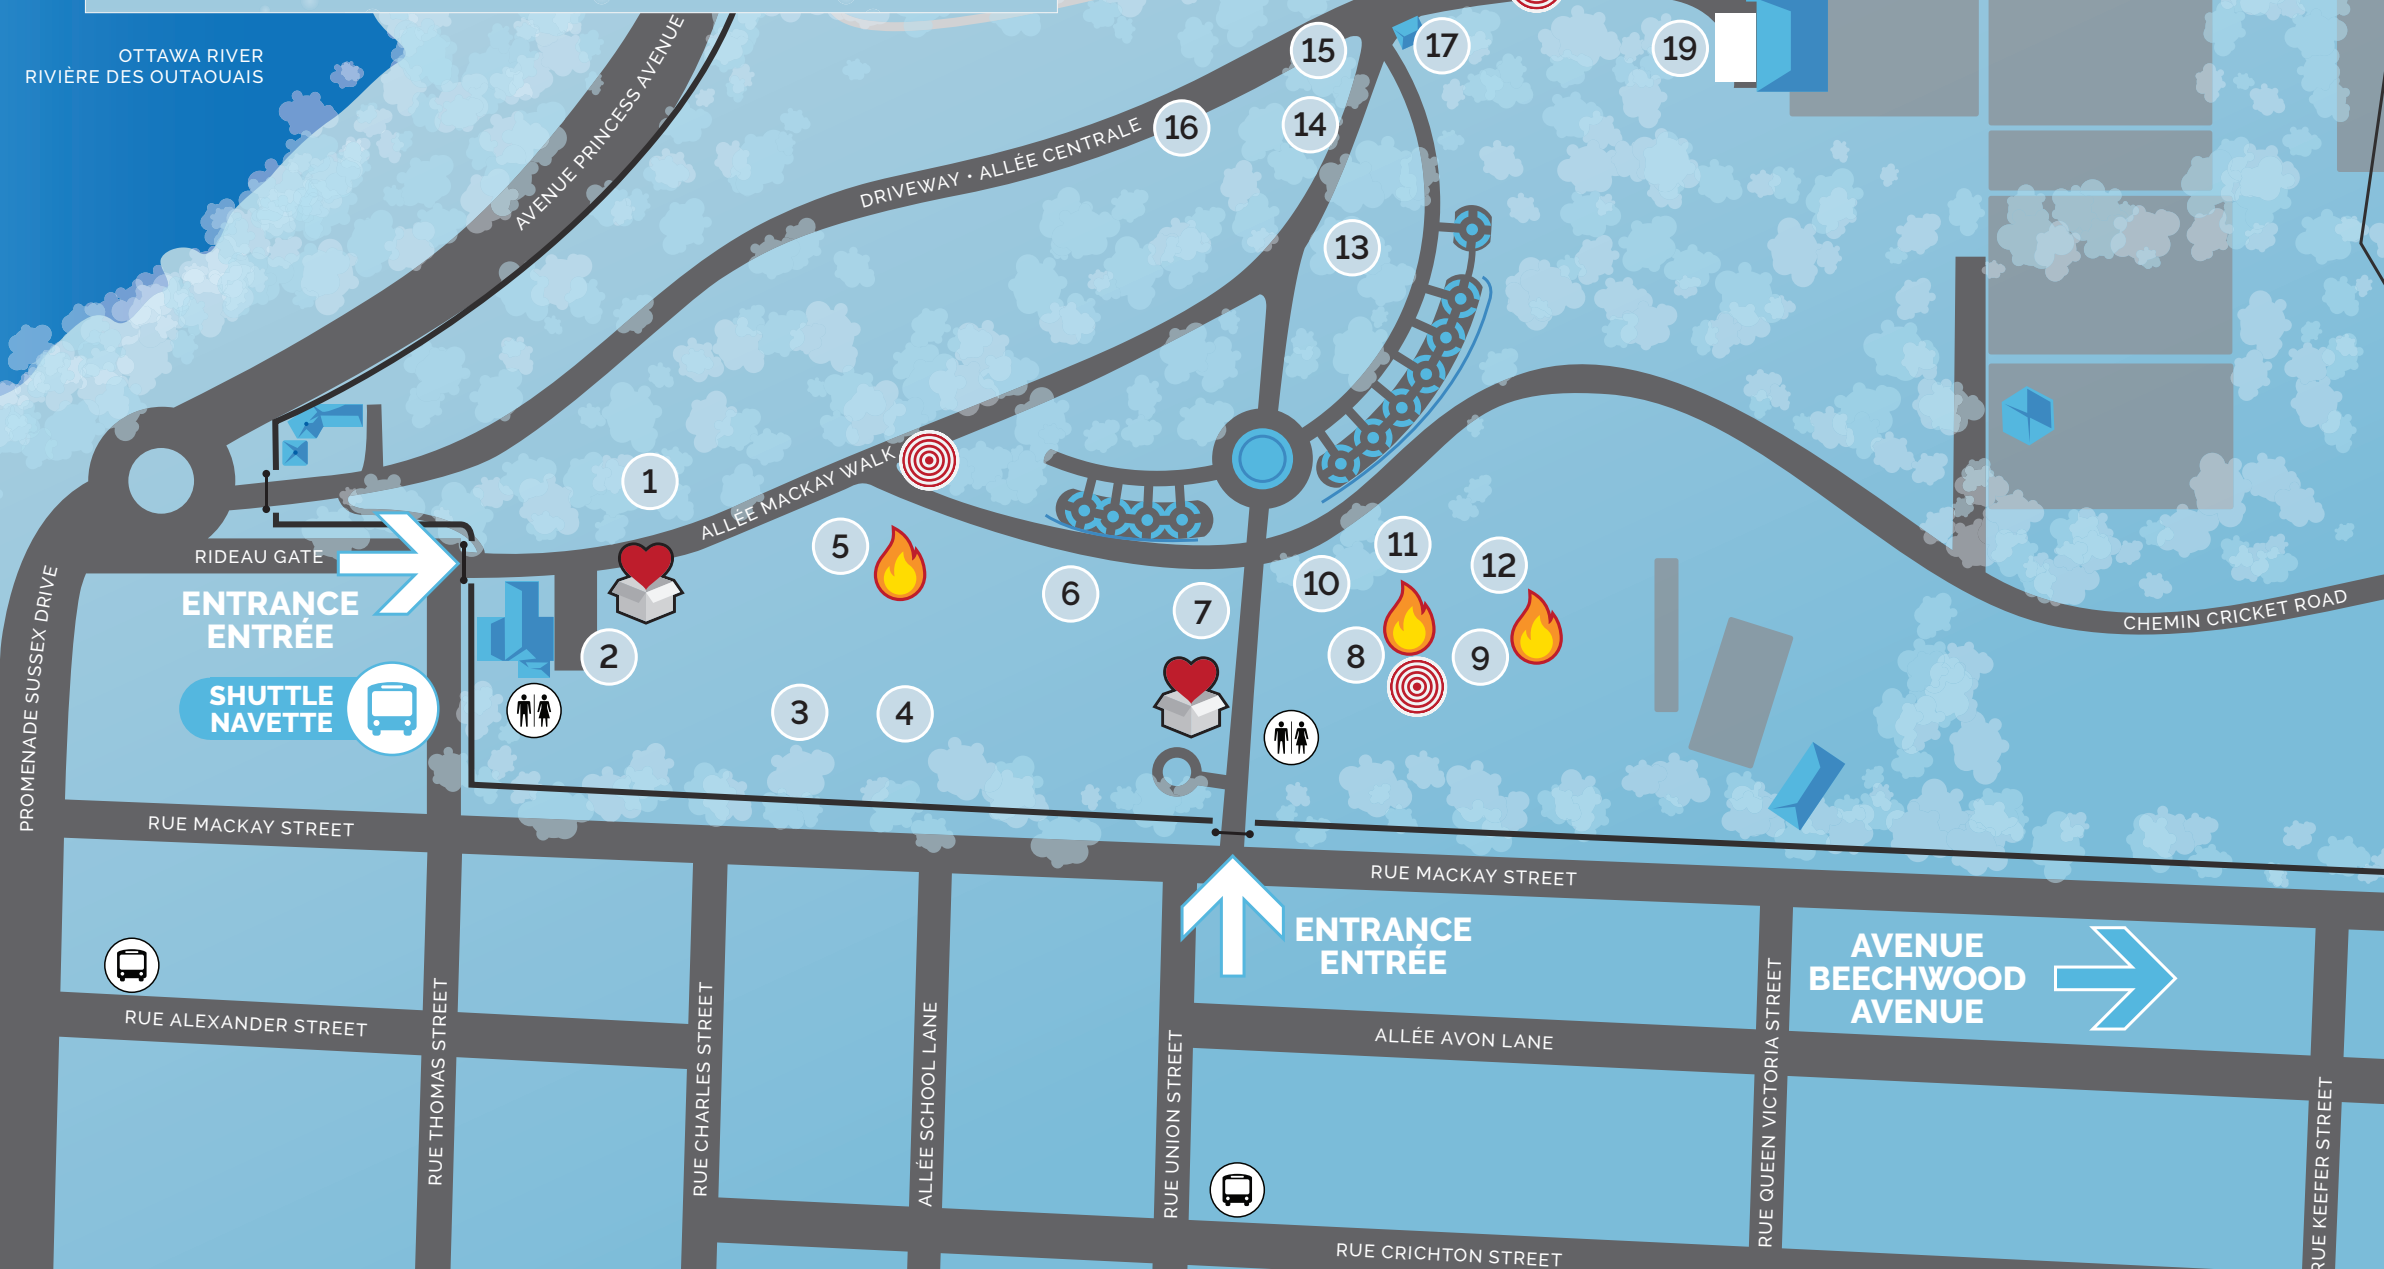

Winter Célébration hivernale

FIRE PIT
FOYER

ASSEMBLY POINTS
POINTS DE RASSEMBLEMENT

DONATIONS
DONS

OTTAWA RIVER
RIVIÈRE DES OUTAOUAIS

- 1 Governor General's Foot Guards
- 2 Embassy of the Kingdom of the Netherlands
Ambassade du Royaume des Pays-Bas
- 3 Embassy of the Republic of Korea
Ambassade de la République de Corée
- 4 Canadian Ice Carvers Society
Société Canadienne des sculpteurs sur glace
- 5 Scouts Canada
Association des scouts du Canada
- 6 Royal Canadian Geographical Society
Société géographique royale du Canada
- 7 Nunavut Sivuniksavut
- 8 Embassy of Sweden
Ambassade de la Suède
- 9 Royal Norwegian Embassy
Ambassade royale de Norvège
- 10 Embassy of Iceland
Ambassade d'Islande
- 11 Royal Danish Embassy
Ambassade royale du Danemark
- 12 Embassy of Finland
Ambassade de Finlande
- 13 National Capital Commission
Commission de la capitale nationale
- 14 Delegation of the European Union to Canada
Délégation de l'Union européenne au Canada
- 15 St John Ambulance
Ambulance St-Jean
- 16 Ottawa Volunteer Search and Rescue
Sauvetage bénévole Outaouais
- 17 Rideau Hall
- 18 Youth4Youth Canada
- 19 Stage / Scène
- 20 Canada Agriculture and Food Museum
Musée de l'agriculture et de l'alimentation du Canada
- 21 German Embassy
Ambassade d'Allemagne
- 22 Self-Guided tours of the State Rooms
Visites autonomes des salles de cérémonie
- 23 Skate check
Vestiaire pour patins
- 24 Curling Canada
- 25 Rideau Hall
- 26 Skating Rink / Patinoire
- 27 CanSkate / Patinage Plus
- 28 Embassy of Austria
Ambassade d'Autriche